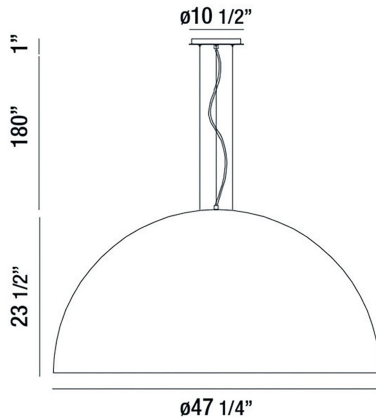

LAVERTON, 47IN INTEGRATED LED CHANDELIER

OPTIONS AVAILABLE

NUMÉRO D'ARTICLE	FINI	OMBRE
37230-012	MATTE BLACK	
37230-022	GOLD-BLACK MIX	
37230-038	MATTE WHITE	

DÉTAILS DU PRODUIT

Non.	:	37230-022
Couleur du produit	:	GOLD-BLACK MIX
Product Material	:	METAL
Matériau du produit	:	WHITE
Ombre / Couleur d'accent	:	GLASS
diamètre	:	47.25"
Taille	:	23.5"
hauteur totale	:	204.5"
Poids	:	37.5LBS
hauteur de l'ombre	:	23.5"
diamètre de l'abat-jour	:	47"

DÉTAILS DE LA SOURCE LUMINEUSE

nombre d'ampoules	:	1 / 5
Source de lumière	:	LED
Type de source lumineuse	:	INTEGRATED LED / A19
Tension d'entrée	:	120V
Tension de l'ampoule	:	120V
Type de prise	:	INTEGRATED / E26
puissance	:	1 X 45 / 5 X 60W
Puissance totale	:	300W
Lumens fournis	:	2025LM
Kelvin	:	MULTIN/ACCT
CRI	:	90
ampoule incluse	:	YES / NO
Dimmable	:	YES

DÉTAILS TECHNIQUES

direction de la lumière	:	DOWN
Type de support suspendu	:	WIRE
Canopée / Hauteur Backplate	:	1.5"
diamètre de l'auvent / plaque arrière	:	10.5"
Classement IP	:	IP22
approbation	:	
angle de faisceau	:	360