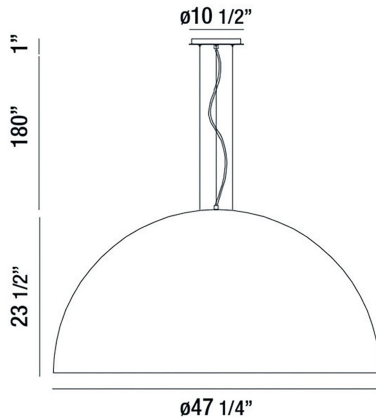

LAVERTON, 47IN INTEGRATED LED CHANDELIER

OPTIONS AVAILABLE

NUMÉRO D'ARTICLE	FINI	OMBRE
37230-012	MATTE BLACK	
37230-022	GOLD-BLACK MIX	
37230-038	MATTE WHITE	

DÉTAILS DU PRODUIT

Non.	:	37230-012
Couleur du produit	:	MATTE BLACK
Product Material	:	METAL
Matériau du produit	:	WHITE
Ombre / Couleur d'accent	:	GLASS
diamètre	:	47.25"
Taille	:	23.5"
hauteur totale	:	204.5"
Poids	:	37.5LBS
hauteur de l'ombre	:	23.5"
diamètre de l'abat-jour	:	47"

DÉTAILS DE LA SOURCE LUMINEUSE

nombre d'ampoules	:	1 / 5
Source de lumière	:	LED
Type de source lumineuse	:	INTEGRATED LED / A19
Tension d'entrée	:	120V
Tension de l'ampoule	:	120V
Type de prise	:	INTEGRATED / E26
puissance	:	1 X 45 / 5 X 60W
Puissance totale	:	300W
Lumens fournis	:	2025LM
Kelvin	:	MULTIN/ACCT
CRI	:	90
ampoule incluse	:	YES / NO
Dimmable	:	YES

DÉTAILS TECHNIQUES

direction de la lumière	:	DOWN
Type de support suspendu	:	WIRE
Canopée / Hauteur Backplate	:	1.5"
diamètre de l'auvent / plaque arrière	:	10.5"
Classement IP	:	IP22
approbation	:	
angle de faisceau	:	360