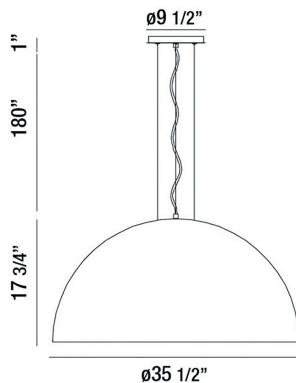

LAVERTON, 36IN INTEGRATED LED CHANDELIER

OPTIONS AVAILABLE

NUMÉRO D'ARTICLE	FINI	OMBRE
37224-011	MATTE BLACK	
37224-028	GOLD-BLACK MIX	
37224-034	MATTE WHITE	

DÉTAILS DU PRODUIT

Non.	:	37224-034
Couleur du produit	:	MATTE WHITE
Product Material	:	METAL
Matériau du produit	:	WHITE
Ombre / Couleur d'accent	:	GLASS
diamètre	:	36"
Taille	:	17.75"
hauteur totale	:	198.75"
Poids	:	24.5LBS
hauteur de l'ombre	:	17.75"
diamètre de l'abat-jour	:	36"

DÉTAILS DE LA SOURCE LUMINEUSE

nombre d'ampoules	:	1
Source de lumière	:	LED
Type de source lumineuse	:	INTEGRATED LED
Tension d'entrée	:	120V
Tension de l'ampoule	:	120V
Type de prise	:	INTEGRATED
puissance	:	1 X 32W
Puissance totale	:	180W
Lumens fournis	:	1440LM
Kelvin	:	MULTI/ACCT
CRI	:	90
ampoule incluse	:	YES
Dimmable	:	YES

DÉTAILS TECHNIQUES

direction de la lumière	:	DOWN
Type de support suspendu	:	WIRE
Canopée / Hauteur Backplate	:	1.75"
diamètre de l'auvent / plaque arrière	:	9.5"
Classement IP	:	IP22
approbation	:	
angle de faisceau	:	360