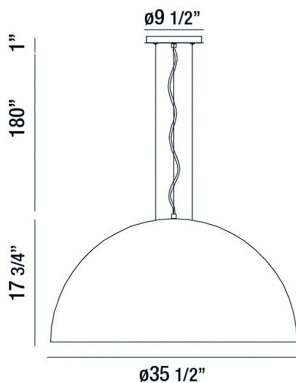

## LAVERTON, 36IN INTEGRATED LED CHANDELIER

### DÉTAILS DU PRODUIT

Non.	:	37224-011
Couleur du produit	:	MATTE BLACK
Product Material	:	METAL
Matériau du produit	:	WHITE
Ombre / Couleur d'accent	:	GLASS
diamètre	:	36"
Taille	:	17.75"
hauteur totale	:	198.75"
Poids	:	24.5LBS
hauteur de l'ombre	:	17.75"
diamètre de l'abat-jour	:	36"

### DÉTAILS DE LA SOURCE LUMINEUSE

nombre d'ampoules	:	1
Source de lumière	:	LED
Type de source lumineuse	:	INTEGRATED LED
Tension d'entrée	:	120V
Tension de l'ampoule	:	120V
Type de prise	:	INTEGRATED
puissance	:	1 X 32W
Puissance totale	:	180W
Lumens fournis	:	1440LM
Kelvin	:	MULTI/ACCT
CRI	:	90
ampoule incluse	:	YES
Dimmable	:	YES

### DÉTAILS TECHNIQUES

direction de la lumière	:	DOWN
Type de support suspendu	:	WIRE
Canopée / Hauteur Backplate	:	1.75"
diamètre de l'auvent / plaque arrière	:	9.5"
Classement IP	:	IP22
approbation	:	
angle de faisceau	:	360