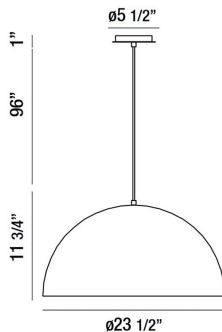

LAVERTON, 24IN INTEGRATED LED PENDANT

DÉTAILS DU PRODUIT

Non.	:	37218-030
Couleur du produit	:	MATTE WHITE
Product Material	:	METAL
Matériau du produit	:	WHITE
Ombre / Couleur d'accent	:	GLASS
diamètre	:	24"
Taille	:	11.75"
hauteur totale	:	108.75"
Poids	:	12.9LBS
hauteur de l'ombre	:	11.75"
diamètre de l'abat-jour	:	24"

DÉTAILS DE LA SOURCE LUMINEUSE

nombre d'ampoules	:	1
Source de lumière	:	LED
Type de source lumineuse	:	INTEGRATED LED / A19
Tension d'entrée	:	120V
Tension de l'ampoule	:	120V
Type de prise	:	INTEGRATED / E26
puissance	:	1 X 25 / 1 X 60W
Puissance totale	:	60W
Lumens fournis	:	1125LM
Kelvin	:	3000/4500/6000K
CRI	:	90
ampoule incluse	:	YES / NO
Dimmable	:	YES

OPTIONS AVAILABLE

NUMÉRO D'ARTICLE	FINI	OMBRE
37218-010	MATTE BLACK	
37218-022	GOLD-BLACK MIX	
37218-030	MATTE WHITE	

DÉTAILS TECHNIQUES

direction de la lumière	:	DOWN
Type de support suspendu	:	WIRE
Canopée / Hauteur Backplate	:	1"
diamètre de l'auvent / plaque arrière	:	5.875"
Classement IP	:	IP22
approbation	:	
angle de faisceau	:	360