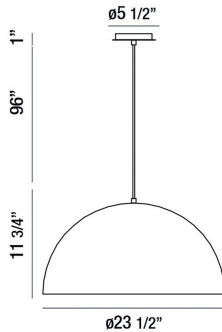

LAVERTON, 24IN INTEGRATED LED PENDANT

OPTIONS AVAILABLE

NUMÉRO D'ARTICLE	FINI	OMBRE
37218-010	MATTE BLACK	
37218-022	GOLD-BLACK MIX	
37218-030	MATTE WHITE	

DÉTAILS DU PRODUIT

Non.	:	37218-022
Couleur du produit	:	GOLD-BLACK MIX
Product Material	:	METAL
Matériau du produit	:	WHITE
Ombre / Couleur d'accent	:	GLASS
diamètre	:	24"
Taille	:	11.75"
hauteur totale	:	108.75"
Poids	:	12.9LBS
hauteur de l'ombre	:	11.75"
diamètre de l'abat-jour	:	24"

DÉTAILS DE LA SOURCE LUMINEUSE

nombre d'ampoules	:	1
Source de lumière	:	LED
Type de source lumineuse	:	INTEGRATED LED / A19
Tension d'entrée	:	120V
Tension de l'ampoule	:	120V
Type de prise	:	INTEGRATED / E26
puissance	:	1 X 25 / 1 X 60W
Puissance totale	:	60W
Lumens fournis	:	1125LM
Kelvin	:	3000/4500/6000K
CRI	:	90
ampoule incluse	:	YES / NO
Dimmable	:	YES

DÉTAILS TECHNIQUES

direction de la lumière	:	DOWN
Type de support suspendu	:	WIRE
Canopée / Hauteur Backplate	:	1"
diamètre de l'auvent / plaque arrière	:	5.875"
Classement IP	:	IP22
approbation	:	
angle de faisceau	:	360