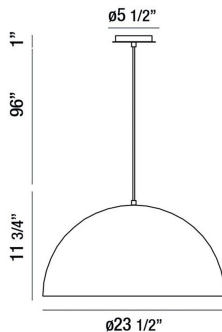

LAVERTON, 24IN INTEGRATED LED PENDANT

OPTIONS AVAILABLE

NUMÉRO D'ARTICLE	FINI	OMBRE
37218-010	MATTE BLACK	
37218-022	GOLD-BLACK MIX	
37218-030	MATTE WHITE	

DÉTAILS DU PRODUIT

Non.	:	37218-010
Couleur du produit	:	MATTE BLACK
Product Material	:	METAL
Matériau du produit	:	WHITE
Ombre / Couleur d'accent	:	GLASS
diamètre	:	24"
Taille	:	11.75"
hauteur totale	:	108.75"
Poids	:	12.9LBS
hauteur de l'ombre	:	11.75"
diamètre de l'abat-jour	:	24"

DÉTAILS DE LA SOURCE LUMINEUSE

nombre d'ampoules	:	1
Source de lumière	:	LED
Type de source lumineuse	:	INTEGRATED LED / A19
Tension d'entrée	:	120V
Tension de l'ampoule	:	120V
Type de prise	:	INTEGRATED / E26
puissance	:	1 X 25 / 1 X 60W
Puissance totale	:	60W
Lumens fournis	:	1125LM
Kelvin	:	3000/4500/6000K
CRI	:	90
ampoule incluse	:	YES / NO
Dimmable	:	YES

DÉTAILS TECHNIQUES

direction de la lumière	:	DOWN
Type de support suspendu	:	WIRE
Canopée / Hauteur Backplate	:	1"
diamètre de l'auvent / plaque arrière	:	5.875"
Classement IP	:	IP22
approbation	:	
angle de faisceau	:	360