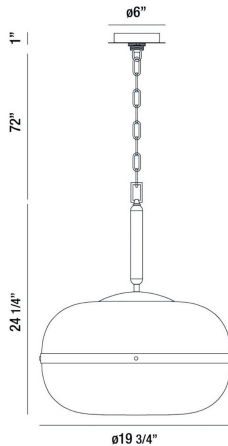

NOTTINGHAM, 20IN PENDANT

DÉTAILS DU PRODUIT

Non.	:	37198-015
Couleur du produit	:	ANTIQUÉ BRASS
Product Material	:	MÉTAL
Matériau du produit	:	AMBER
Ombre / Couleur d'accent	:	GLASS
diamètre	:	19.75"
Taille	:	24.25"
hauteur totale	:	100"
Poids	:	16LBS
hauteur de l'ombre	:	11.5"
diamètre de l'abat-jour	:	20"

DÉTAILS DE LA SOURCE LUMINEUSE

nombre d'ampoules	:	3
Type de source lumineuse	:	T14 / T14 LED
Tension d'entrée	:	120V
Tension de l'ampoule	:	120V
Type de prise	:	E26
puissance	:	3 X 60W
Puissance totale	:	180W
Lumens fournis	:	~LM
ampoule incluse	:	NO
Dimmable	:	YES

OPTIONS AVAILABLE

NUMÉRO D'ARTICLE	FINI	OMBRE
37198-015	ANTIQUÉ BRASS	AMBER
37198-028	POLISHED NICKEL	SMOKE

DÉTAILS TECHNIQUES

Type de support suspendu	:	CHAIN
Longueur de support suspendu	:	72"
Canopée / Hauteur Backplate	:	1.5"
diamètre de l'auvent / plaque arrière	:	6"
Classement IP	:	IP22
approbation	:	<input type="checkbox"/>
angle de faisceau	:	360