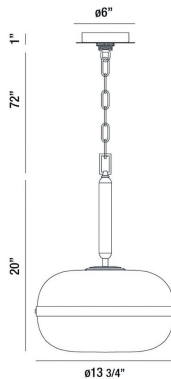

NOTTINGHAM, 14IN PENDANT

DÉTAILS DU PRODUIT

Non.	:	37197-018
Couleur du produit	:	ANTIQUÉ BRASS
Product Material	:	MÉTAL
Matériau du produit	:	AMBER
Ombre / Couleur d'accent	:	GLASS
diamètre	:	13.75"
Taille	:	20"
hauteur totale	:	92"
Poids	:	7.7LBS
hauteur de l'ombre	:	8.25"
diamètre de l'abat-jour	:	14"

DÉTAILS DE LA SOURCE LUMINEUSE

nombre d'ampoules	:	1
Type de source lumineuse	:	T14 / T14 LED
Tension d'entrée	:	120V
Tension de l'ampoule	:	120V
Type de prise	:	E26
puissance	:	1 X 60W
Puissance totale	:	60W
Lumens fournis	:	~LM
ampoule incluse	:	NO
Dimmable	:	YES

OPTIONS AVAILABLE

NUMÉRO D'ARTICLE	FINI	OMBRE
37197-018	ANTIQUÉ BRASS	AMBER
37197-021	POLISHED NICKEL	SMOKE

DÉTAILS TECHNIQUES

Type de support suspendu	:	CHAIN
Longueur de support suspendu	:	72"
Canopée / Hauteur Backplate	:	1.5"
diamètre de l'auvent / plaque arrière	:	6"
Classement IP	:	IP22
approbation	:	<input type="checkbox"/>
angle de faisceau	:	360