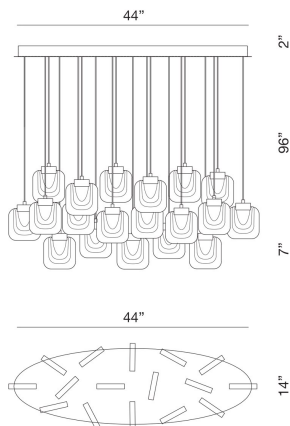

PAGET, 16-LIGHT 44IN INTEGRATED LED MULTI DROP CHANDELIER

DÉTAILS DU PRODUIT

Non.	:	37194-027
Couleur du produit	:	CHROME
Matériau du produit	:	CHROME
Ombre / Couleur d'accent	:	GLASS
Longueur	:	44"
Largeur	:	14"
Taille	:	7"
hauteur totale	:	96"
Poids	:	61.6LBS

DÉTAILS DE LA SOURCE LUMINEUSE

nombre d'ampoules	:	16
Source de lumière	:	LED
Type de source lumineuse	:	INTEGRATED LED
Tension d'entrée	:	120V
Tension de l'ampoule	:	120V
Type de prise	:	INTEGRATED
puissance	:	16 X 95W
Puissance totale	:	95W
Lumens fournis	:	3200LM
Kelvin	:	3000K
CRI	:	90
ampoule incluse	:	YES
Dimmable	:	YES

OPTIONS AVAILABLE

NUMÉRO D'ARTICLE	FINI	OMBRE
37194-017	MATTE GOLD	CLEAR
37194-027	CHROME	CHROME

DÉTAILS TECHNIQUES

Type de support suspendu	:	WIRE
Canopée / Longueur Backplate	:	44"
Canopée / Hauteur Backplate	:	2"
Canopée / Largeur Backplate	:	14"
Classement IP	:	IP22
approbation	:	<input type="checkbox"/>
Titre 24	:	YES
angle de faisceau	:	360