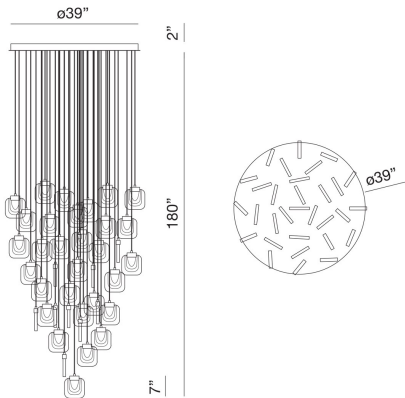

PAGET, 31-LIGHT 39IN INTEGRATED LED GRAND CHANDELIER

DÉTAILS DU PRODUIT

Non.	:	37193-010
Couleur du produit	:	MATTE GOLD
Product Material	:	METAL
Matériau du produit	:	CLEAR
Ombre / Couleur d'accent	:	GLASS
diamètre	:	39"
Taille	:	7"
hauteur totale	:	180"
Poids	:	127.5LBS

DÉTAILS DE LA SOURCE LUMINEUSE

nombre d'ampoules	:	31
Source de lumière	:	LED
Type de source lumineuse	:	INTEGRATED LED
Tension d'entrée	:	120V
Tension de l'ampoule	:	120V
Type de prise	:	INTEGRATED
puissance	:	31 X 5.8W
Puissance totale	:	180W
Lumens fournis	:	4500LM
Kelvin	:	3000K
CRI	:	90
ampoule incluse	:	YES
Dimmable	:	YES

OPTIONS AVAILABLE

NUMÉRO D'ARTICLE	FINI	OMBRE
37193-010	MATTE GOLD	CLEAR
37193-020	CHROME	CHROME

DÉTAILS TECHNIQUES

Type de support suspendu	:	WIRE
Canopée / Hauteur Backplate	:	2"
diamètre de l'auvent / plaque arrière	:	39"
Classement IP	:	IP22
approbation	:	<input type="checkbox"/>
angle de faisceau	:	360