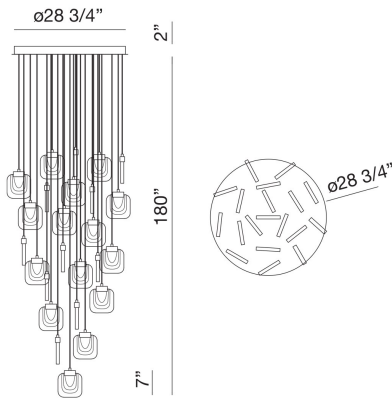

PAGET, 19-LIGHT 29IN INTEGRATED LED MULTI DROP CHANDELIER

DÉTAILS DU PRODUIT

Non.	:	37192-023
Couleur du produit	:	CHROME
Matériau du produit	:	CHROME
Ombre / Couleur d'accent	:	GLASS
diamètre	:	28.75"
Taille	:	7"
hauteur totale	:	180"
Poids	:	73.9LBS

DÉTAILS DE LA SOURCE LUMINEUSE

nombre d'ampoules	:	19
Source de lumière	:	LED
Type de source lumineuse	:	INTEGRATED LED
Tension d'entrée	:	120V
Tension de l'ampoule	:	120V
Type de prise	:	INTEGRATED
puissance	:	19 X 95W
Puissance totale	:	95W
Lumens fournis	:	3800LM
Kelvin	:	3000K
CRI	:	90
ampoule incluse	:	YES
Dimmable	:	YES

OPTIONS AVAILABLE

NUMÉRO D'ARTICLE	FINI	OMBRE
37192-013	MATTE GOLD	CLEAR
37192-023	CHROME	CHROME

DÉTAILS TECHNIQUES

Type de support suspendu	:	WIRE
Canopée / Hauteur Backplate	:	2"
diamètre de l'auvent / plaque arrière	:	28.75"
Classement IP	:	IP22
approbation	:	
angle de faisceau	:	360