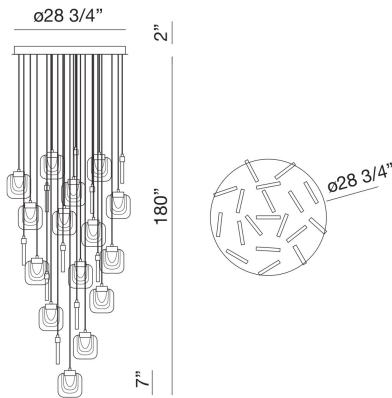

PAGET, 19-LIGHT 29IN INTEGRATED LED MULTI DROP CHANDELIER

OPTIONS AVAILABLE

NUMÉRO D'ARTICLE	FINI	OMBRE
37192-013	MATTE GOLD	CLEAR
37192-023	CHROME	CHROME

DÉTAILS DU PRODUIT

Non.	:	37192-013
Couleur du produit	:	MATTE GOLD
Product Material	:	METAL
Matériau du produit	:	CLEAR
Ombre / Couleur d'accent	:	GLASS
diamètre	:	28.75"
Taille	:	7"
hauteur totale	:	180"
Poids	:	73.9LBS

DÉTAILS DE LA SOURCE LUMINEUSE

nombre d'ampoules	:	19
Source de lumière	:	LED
Type de source lumineuse	:	INTEGRATED LED
Tension d'entrée	:	120V
Tension de l'ampoule	:	120V
Type de prise	:	INTEGRATED
puissance	:	19 X 95W
Puissance totale	:	95W
Lumens fournis	:	3800LM
Kelvin	:	3000K
CRI	:	90
ampoule incluse	:	YES
Dimmable	:	YES

DÉTAILS TECHNIQUES

Type de support suspendu	:	WIRE
Canopée / Hauteur Backplate	:	2"
diamètre de l'auvent / plaque arrière	:	28.75"
Classement IP	:	IP22
approbation	:	
angle de faisceau	:	360

RENSEIGNEMENTS SUR LE PROJET