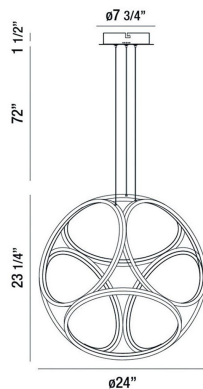

GLENVIEW, 24IN INTEGRATED LED PENDANT

DÉTAILS DU PRODUIT

Non.	:	37102-012
Couleur du produit	:	CHROME
Product Material	:	METAL
Matériau du produit	:	WHITE
Ombre / Couleur d'accent	:	ACRYLIC
diamètre	:	24"
Taille	:	23.25"
hauteur totale	:	96.75"
Poids	:	4.4LBS

DÉTAILS DE LA SOURCE LUMINEUSE

nombre d'ampoules	:	6
Source de lumière	:	LED
Type de source lumineuse	:	INTEGRATED LED
Tension d'entrée	:	120V
Tension de l'ampoule	:	120V
Type de prise	:	INTEGRATED
puissance	:	6 X 40W
Puissance totale	:	40W
Lumens fournis	:	1800LM
Kelvin	:	3000K
CRI	:	80
ampoule incluse	:	YES
Dimmable	:	YES

OPTIONS AVAILABLE

NUMÉRO D'ARTICLE	FINI	OMBRE
37102-012	CHROME	WHITE

DÉTAILS TECHNIQUES

Type de support suspendu	:	WIRE
Canopée / Hauteur Backplate	:	1"
diamètre de l'auvent / plaque arrière	:	6"
le conducteur	:	ES
Classement IP	:	IP22
la localisation	:	DRY
angle de faisceau	:	360