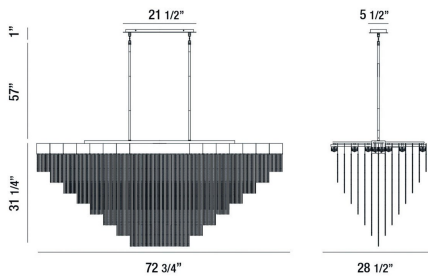

BLOOMFIELD, 28-LIGHT 73IN INTEGRATED LED GRAND CHANDELIER

OPTIONS AVAILABLE

NUMÉRO D'ARTICLE	FINI	OMBRE
37097-011	MATTE GOLD	
37097-023	MATTE BLACK	

DÉTAILS DU PRODUIT

Non.	:	37097-023
Couleur du produit	:	MATTE BLACK
Product Material	:	METAL
Matériau du produit	:	BLACK
Ombre / Couleur d'accent	:	ALUMINUM
Longueur	:	72.75"
Largeur	:	28.5"
Taille	:	31.25"
hauteur totale	:	89"
Poids	:	74.9LBS

DÉTAILS DE LA SOURCE LUMINEUSE

nombre d'ampoules	:	28
Source de lumière	:	LED
Type de source lumineuse	:	INTEGRATED LED
Tension d'entrée	:	120V
Tension de l'ampoule	:	120V
Type de prise	:	INTEGRATED
puissance	:	28 X 4.5W
Puissance totale	:	126W
Lumens fournis	:	3300LM
Kelvin	:	3000K
CRI	:	90
ampoule incluse	:	YES
Dimmable	:	YES

DÉTAILS TECHNIQUES

Type de support suspendu	:	ROD
tiges incluses	:	3"+6"+12"+18"+18"
Canopée / Longueur Backplate	:	21.5"
Canopée / Hauteur Backplate	:	1.5"
Canopée / Largeur Backplate	:	5.5"
Classement IP	:	IP22
la localisation	:	DRY
approbation	:	<input type="checkbox"/>
angle de faisceau	:	360