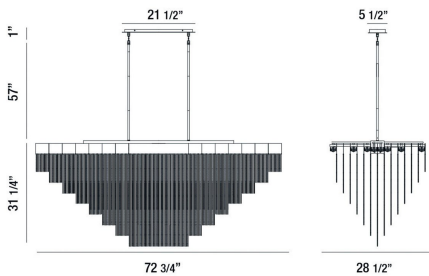

BLOOMFIELD, 28-LIGHT 73IN INTEGRATED LED GRAND CHANDELIER

OPTIONS AVAILABLE

NUMÉRO D'ARTICLE	FINI	OMBRE
37097-011	MATTE GOLD	
37097-023	MATTE BLACK	

DÉTAILS DU PRODUIT

Non.	:	37097-011
Couleur du produit	:	MATTE GOLD
Product Material	:	METAL
Matériau du produit	:	GOLD
Ombre / Couleur d'accent	:	ALUMINUM
Longueur	:	72.75"
Largeur	:	28.5"
Taille	:	31.25"
hauteur totale	:	89"
Poids	:	74.9LBS

DÉTAILS DE LA SOURCE LUMINEUSE

nombre d'ampoules	:	28
Source de lumière	:	LED
Type de source lumineuse	:	INTEGRATED LED
Tension d'entrée	:	120V
Tension de l'ampoule	:	120V
Type de prise	:	INTEGRATED
puissance	:	28 X 4.5W
Puissance totale	:	126W
Lumens fournis	:	3300LM
Kelvin	:	3000K
CRI	:	90
ampoule incluse	:	YES
Dimmable	:	YES

DÉTAILS TECHNIQUES

Type de support suspendu	:	ROD
tiges incluses	:	3"+6"+12"+18"+18"
Canopée / Longueur Backplate	:	21.5"
Canopée / Hauteur Backplate	:	1.5"
Canopée / Largeur Backplate	:	5.5"
Classement IP	:	IP22
la localisation	:	DRY
approbation	:	<input type="checkbox"/>
angle de faisceau	:	360