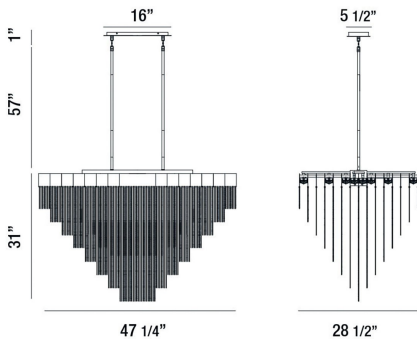

## BLOOMFIELD, 22-LIGHT 47IN INTEGRATED LED CHANDELIER

### DÉTAILS DU PRODUIT

Non.	:	37096-014
Couleur du produit	:	MATTE GOLD
Product Material	:	METAL
Matériau du produit	:	GOLD
Ombre / Couleur d'accent	:	ALUMINUM
Longueur	:	47.25"
Largeur	:	28.5"
Taille	:	31"
hauteur totale	:	89"
Poids	:	50.6LBS

### DÉTAILS DE LA SOURCE LUMINEUSE

nombre d'ampoules	:	22
Source de lumière	:	LED
Type de source lumineuse	:	INTEGRATED LED
Tension d'entrée	:	120V
Tension de l'ampoule	:	120V
Type de prise	:	INTEGRATED
puissance	:	22 X 4.5W
Puissance totale	:	99W
Lumens fournis	:	2600LM
Kelvin	:	3000K
CRI	:	90
ampoule incluse	:	YES
Dimmable	:	YES

### DÉTAILS TECHNIQUES

Type de support suspendu	:	ROD
tiges incluses	:	3"+6"+12"+18"+18"
Canopée / Longueur Backplate	:	16"
Canopée / Hauteur Backplate	:	1"
Canopée / Largeur Backplate	:	5.5"
Classement IP	:	IP22
la localisation	:	DRY
approbation	:	<input type="checkbox"/>
angle de faisceau	:	360