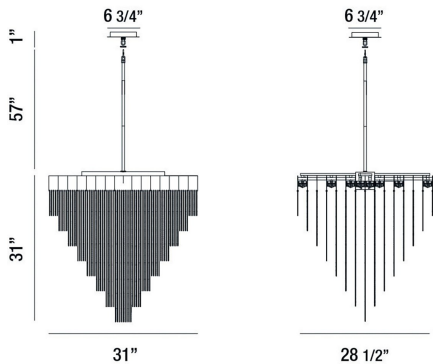

BLOOMFIELD, 18-LIGHT 31IN INTEGRATED LED PENDANT CHANDELIER

DÉTAILS DU PRODUIT

Non.	:	37095-017
Couleur du produit	:	MATTE GOLD
Product Material	:	METAL
Matériau du produit	:	GOLD
Ombre / Couleur d'accent	:	ALUMINUM
Longueur	:	31"
Largeur	:	28.5"
Taille	:	31"
hauteur totale	:	89"
Poids	:	32.2LBS

DÉTAILS DE LA SOURCE LUMINEUSE

nombre d'ampoules	:	18
Source de lumière	:	LED
Type de source lumineuse	:	INTEGRATED LED
Tension d'entrée	:	120V
Tension de l'ampoule	:	120V
Type de prise	:	INTEGRATED
puissance	:	18 X 4.5W
Puissance totale	:	81W
Lumens fournis	:	2100LM
Kelvin	:	3000K
CRI	:	90
ampoule incluse	:	YES
Dimmable	:	YES

OPTIONS AVAILABLE

NUMÉRO D'ARTICLE	FINI	OMBRE
37095-017	MATTE GOLD	
37095-029	MATTE BLACK	

DÉTAILS TECHNIQUES

Type de support suspendu	:	ROD
tiges incluses	:	3"+6"+12"+18"+18"
Canopée / Longueur Backplate	:	6.75"
Canopée / Hauteur Backplate	:	1"
Canopée / Largeur Backplate	:	6.75"
Classement IP	:	IP22
la localisation	:	DRY
approbation	:	<input type="checkbox"/>
angle de faisceau	:	360