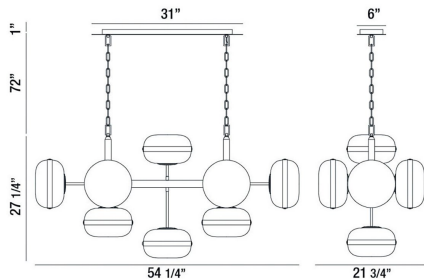

### DÉTAILS DU PRODUIT

Non.	:	37089-016
Couleur du produit	:	ANTIQUÉ BRASS
Product Material	:	METAL
Matériau du produit	:	AMBER
Ombré / Couleur d'accent	:	GLASS
Longueur	:	54.25"
Largeur	:	21.75"
Taille	:	27.25"
hauteur totale	:	100"
Poids	:	39.6LBS
hauteur de l'ombré	:	6"
diamètre de l'abat-jour	:	10"

### DÉTAILS DE LA SOURCE LUMINEUSE

nombre d'ampoules	:	10
Type de source lumineuse	:	T14 / T14 LED
Tension d'entrée	:	120V
Tension de l'ampoule	:	120V
Type de prise	:	E26
puissance	:	10 X 60W
Puissance totale	:	600W
Lumens fournis	:	~LM
ampoule incluse	:	NO
Dimmable	:	YES

### DÉTAILS TECHNIQUES

Type de support suspendu	:	CHAIN
Longueur de support suspendu	:	72"
Canopée / Longueur Backplate	:	23"
Canopée / Hauteur Backplate	:	1.5"
Canopée / Largeur Backplate	:	6"
diamètre de l'auvent / plaque arrière	:	13.75"
Classement IP	:	IP44
approbation	:	
angle de faisceau	:	360