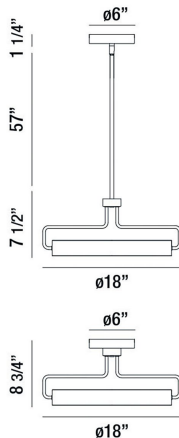

## PEMBERTON, 18IN INTEGRATED LED PENDANT

### DÉTAILS DU PRODUIT

Non.	:	37083-020
Couleur du produit	:	SATIN NICKEL
Product Material	:	METAL
Matériau du produit	:	WHITE
Ombre / Couleur d'accent	:	ACRYLIC
diamètre	:	18"
Taille	:	7.5"
hauteur totale	:	35"
Poids	:	5.9LBS

### DÉTAILS DE LA SOURCE LUMINEUSE

nombre d'ampoules	:	1
Source de lumière	:	LED
Type de source lumineuse	:	INTEGRATED LED
Tension d'entrée	:	120V
Tension de l'ampoule	:	120V
Type de prise	:	INTEGRATED
puissance	:	1 X 23W
Puissance totale	:	23W
Lumens fournis	:	925LM
Kelvin	:	3000K
CRI	:	90
ampoule incluse	:	YES
Dimmable	:	YES

### DÉTAILS TECHNIQUES

Type de support suspendu	:	ROD
Canopée / Hauteur Backplate	:	1.25"
diamètre de l'auvent / plaque arrière	:	6"
Classement IP	:	IP22
angle de faisceau	:	360