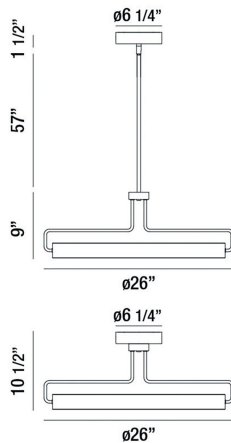

### DÉTAILS DU PRODUIT

Non.	:	37082-025
Couleur du produit	:	SATIN NICKEL
Product Material	:	METAL
Matériau du produit	:	WHITE
Ombre / Couleur d'accent	:	ACRYLIC
diamètre	:	26"
Taille	:	9"
hauteur totale	:	69"
Poids	:	7.2LBS

### DÉTAILS DE LA SOURCE LUMINEUSE

nombre d'ampoules	:	1
Source de lumière	:	LED
Type de source lumineuse	:	INTEGRATED LED
Tension d'entrée	:	120V
Tension de l'ampoule	:	120V
Type de prise	:	INTEGRATED
puissance	:	1 X 32W
Puissance totale	:	32W
Lumens fournis	:	1150LM
Kelvin	:	3000K
CRI	:	90
ampoule incluse	:	YES
Dimmable	:	YES

### DÉTAILS TECHNIQUES

Type de support suspendu	:	ROD
Canopée / Hauteur Backplate	:	1.5"
diamètre de l'auvent / plaque arrière	:	6.25"
Classement IP	:	IP22
la localisation	:	DRY
angle de faisceau	:	360