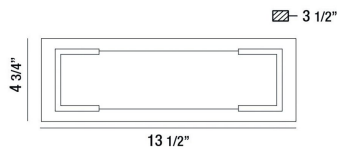

### PRODUCT DETAILS

No.	:	37073-015
Product Color	:	BLACK
Product Material	:	METAL
Shade / Accent Colour	:	WHITE
Shade / Accent Material	:	GLASS
Width	:	13.5"
Height	:	4.75"
Ext	:	3.5"
Weight	:	4.1lbs

### TECHNICAL DETAILS

Canopy / Backplate Length	:	13.5"
Canopy / Backplate Height	:	1"
Canopy / Backplate Width	:	4.75"
IP Rating	:	54
Location	:	WET
Approval	:	
Title 24	:	Yes