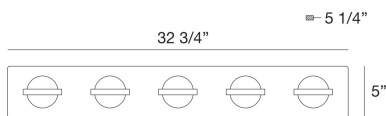

RYDER, 5-LIGHT 33IN INTEGRATED LED VANITY

DÉTAILS DU PRODUIT

| | | |
|--------------------------|---|-----------|
| Non. | : | 37071-028 |
| Couleur du produit | : | GOLD |
| Product Material | : | METAL |
| Matériau du produit | : | CLEAR |
| Ombre / Couleur d'accent | : | GLASS |
| Longueur | : | 32.75" |
| Largeur | : | 32.75" |
| Taille | : | 5" |
| hauteur totale | : | 5" |
| extension | : | 5.25" |
| Poids | : | 11.5LBS |

DÉTAILS DE LA SOURCE LUMINEUSE

| | | |
|--------------------------|---|----------------|
| nombre d'ampoules | : | 5 |
| Source de lumière | : | LED |
| Type de source lumineuse | : | INTEGRATED LED |
| Tension d'entrée | : | 120V |
| Tension de l'ampoule | : | 120V |
| Type de prise | : | INTEGRATED |
| puissance | : | 5 X 5W |
| Puissance totale | : | 25W |
| Lumens fournis | : | 1000LM |
| Kelvin | : | 3000K |
| CRI | : | 90 |
| ampoule incluse | : | YES |
| Dimmable | : | YES |

OPTIONS AVAILABLE

| NUMÉRO D'ARTICLE | FINI | OMBRE |
|------------------|-------------|-------|
| 37071-028 | GOLD | CLEAR |
| 37071-038 | MATTE BLACK | BLACK |

DÉTAILS TECHNIQUES

| | | |
|------------------------------|---|--------------------------|
| Type de support suspendu | : | J-BOX |
| Canopée / Longueur Backplate | : | 5" |
| Canopée / Hauteur Backplate | : | 1.25" |
| Canopée / Largeur Backplate | : | 32.75" |
| Classement IP | : | IP22 |
| la localisation | : | DAMP |
| approbation | : | <input type="checkbox"/> |
| angle de faisceau | : | 360 |