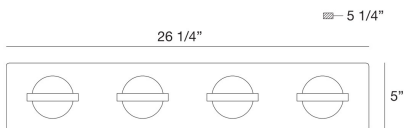

### DÉTAILS DU PRODUIT

Non.	:	37070-021
Couleur du produit	:	GOLD
Product Material	:	METAL
Matériau du produit	:	CLEAR
Ombre / Couleur d'accent	:	GLASS
Longueur	:	26.25"
Largeur	:	26.25"
Taille	:	5"
hauteur totale	:	5"
extension	:	5.25"
Poids	:	8.7LBS

### DÉTAILS DE LA SOURCE LUMINEUSE

nombre d'ampoules	:	4
Source de lumière	:	LED
Type de source lumineuse	:	INTEGRATED LED
Tension d'entrée	:	120V
Tension de l'ampoule	:	120V
Type de prise	:	INTEGRATED
puissance	:	4 X 5W
Puissance totale	:	20W
Lumens fournis	:	800LM
Kelvin	:	3000K
CRI	:	90
ampoule incluse	:	YES
Dimmable	:	YES

### DÉTAILS TECHNIQUES

Type de support suspendu	:	J-BOX
Canopée / Longueur Backplate	:	5"
Canopée / Hauteur Backplate	:	1.25"
Canopée / Largeur Backplate	:	26.25"
Classement IP	:	IP22
la localisation	:	DAMP
approbation	:	<input type="checkbox"/>
angle de faisceau	:	360