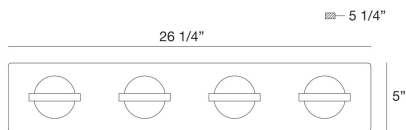

RYDER, 4-LIGHT 26IN INTEGRATED LED VANITY

DÉTAILS DU PRODUIT

Non.	:	37070-014
Couleur du produit	:	CHROME
Product Material	:	METAL
Matériau du produit	:	CLEAR
Ombre / Couleur d'accent	:	GLASS
Longueur	:	26.25"
Largeur	:	26.25"
Taille	:	5"
hauteur totale	:	5"
extension	:	5.25"
Poids	:	8.7LBS

DÉTAILS DE LA SOURCE LUMINEUSE

nombre d'ampoules	:	4
Source de lumière	:	LED
Type de source lumineuse	:	INTEGRATED LED
Tension d'entrée	:	120V
Tension de l'ampoule	:	120V
Type de prise	:	INTEGRATED
puissance	:	4 X 5W
Puissance totale	:	20W
Lumens fournis	:	800LM
Kelvin	:	3000K
CRI	:	90
ampoule incluse	:	YES
Dimmable	:	YES

OPTIONS AVAILABLE

NUMÉRO D'ARTICLE	FINI	OMBRE
37070-014	CHROME	CLEAR
37070-021	GOLD	CLEAR

DÉTAILS TECHNIQUES

Type de support suspendu	:	J-BOX
Canopée / Longueur Backplate	:	5"
Canopée / Hauteur Backplate	:	1.25"
Canopée / Largeur Backplate	:	26.25"
Classement IP	:	IP22
la localisation	:	DAMP
approbation	:	<input type="checkbox"/>
angle de faisceau	:	360