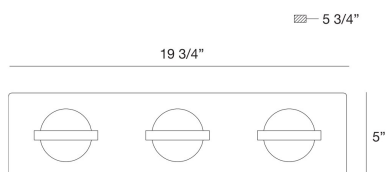

DÉTAILS DU PRODUIT

Non. : 37069-018
Couleur du produit : CHROME
Product Material : METAL
Matériau du produit : CLEAR
Ombre / Couleur d'accent : GLASS
Longueur : 19.75"
Largeur : 19.75"
Taille : 5"
hauteur totale : 5"
extension : 5.75"
Poids : 6.8LBS

DÉTAILS DE LA SOURCE LUMINEUSE

nombre d'ampoules : 3
Source de lumière : LED
Type de source lumineuse : INTEGRATED LED
Tension d'entrée : 120V
Tension de l'ampoule : 120V
Type de prise : INTEGRATED
puissance : 3 X 5W
Puissance totale : 15W
Lumens fournis : 600LM
Kelvin : 3000K
CRI : 90
ampoule incluse : YES
Dimmable : YES

OPTIONS AVAILABLE

NUMÉRO D'ARTICLE	FINI	OMBRE
37069-018	CHROME	CLEAR
37069-025	GOLD	CLEAR

DÉTAILS TECHNIQUES

Type de support suspendu : J-BOX
Canopée / Longueur Backplate : 5"
Canopée / Hauteur Backplate : 1.25"
Canopée / Largeur Backplate : 19.75"
Classement IP : IP22
la localisation : DAMP
approbation :
angle de faisceau : 360