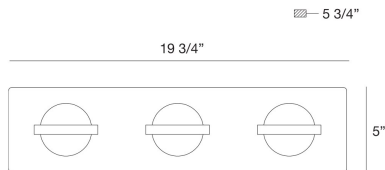

RYDER, 3-LIGHT 20IN INTEGRATED LED VANITY

DÉTAILS DU PRODUIT

Non.	:	37069-018
Couleur du produit	:	CHROME
Product Material	:	METAL
Matériau du produit	:	CLEAR
Ombre / Couleur d'accent	:	GLASS
Longueur	:	19.75"
Largeur	:	19.75"
Taille	:	5"
hauteur totale	:	5"
extension	:	5.75"
Poids	:	6.8LBS

DÉTAILS DE LA SOURCE LUMINEUSE

nombre d'ampoules	:	3
Source de lumière	:	LED
Type de source lumineuse	:	INTEGRATED LED
Tension d'entrée	:	120V
Tension de l'ampoule	:	120V
Type de prise	:	INTEGRATED
puissance	:	3 X 5W
Puissance totale	:	15W
Lumens fournis	:	600LM
Kelvin	:	3000K
CRI	:	90
ampoule incluse	:	YES
Dimmable	:	YES

OPTIONS AVAILABLE

NUMÉRO D'ARTICLE	FINI	OMBRE
37069-018	CHROME	CLEAR

DÉTAILS TECHNIQUES

Type de support suspendu	:	J-BOX
Canopée / Longueur Backplate	:	5"
Canopée / Hauteur Backplate	:	1.25"
Canopée / Largeur Backplate	:	19.75"
Classement IP	:	IP22
la localisation	:	DAMP
approbation	:	<input type="checkbox"/>
angle de faisceau	:	360