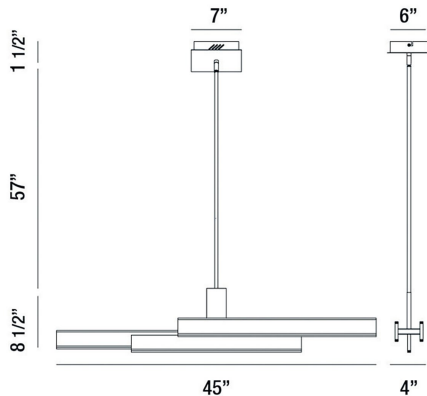

CAMENO, 45IN INTEGRATED LED LINEAR CHANDELIER

DÉTAILS DU PRODUIT

Non.	:	37064-013
Couleur du produit	:	MATTE BLACK
Product Material	:	METAL
Matériau du produit	:	WHITE
Ombre / Couleur d'accent	:	ACRYLIC
Longueur	:	45"
Largeur	:	4"
Taille	:	8.5"
hauteur totale	:	67"
Poids	:	9LBS

DÉTAILS DE LA SOURCE LUMINEUSE

nombre d'ampoules	:	1
Source de lumière	:	LED
Type de source lumineuse	:	INTEGRATED LED
Tension d'entrée	:	120V
Tension de l'ampoule	:	120V
Type de prise	:	INTEGRATED
puissance	:	1 X 74W
Puissance totale	:	74W
Lumens fournis	:	4700LM
Kelvin	:	3000K
CRI	:	90
ampoule incluse	:	YES
Dimmable	:	YES

OPTIONS AVAILABLE

NUMÉRO D'ARTICLE	FINI	OMBRE
37064-013	MATTE BLACK	
37064-020	MATTE GOLD	

DÉTAILS TECHNIQUES

Type de support suspendu	:	ROD
tiges incluses	:	3"+6"+12"+18"+18"
Canopée / Longueur Backplate	:	7"
Canopée / Hauteur Backplate	:	1.5"
Canopée / Largeur Backplate	:	6"
Classement IP	:	IP22
la localisation	:	DRY
approbation	:	<input type="checkbox"/>
Titre 24	:	YES
angle de faisceau	:	360