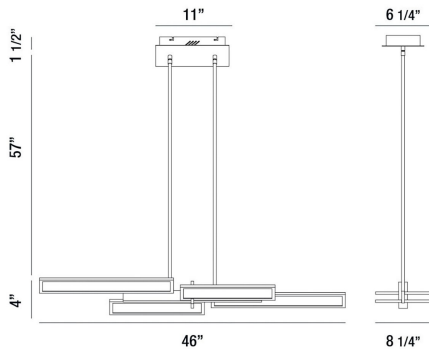

BAYSWATER, 46IN INTEGRATED LED LINEAR CHANDELIER

DÉTAILS DU PRODUIT

Non.	:	37062-019
Couleur du produit	:	MATTE BLACK
Product Material	:	METAL
Matériau du produit	:	ETCHED
Ombre / Couleur d'accent	:	ACRYLIC
Longueur	:	46"
Largeur	:	8.25"
Taille	:	4"
hauteur totale	:	62.5"
Poids	:	12.8LBS

DÉTAILS DE LA SOURCE LUMINEUSE

nombre d'ampoules	:	1
Source de lumière	:	LED
Type de source lumineuse	:	INTEGRATED LED
Tension d'entrée	:	120V
Tension de l'ampoule	:	120V
Type de prise	:	INTEGRATED
puissance	:	1 X 69W
Puissance totale	:	69W
Lumens fournis	:	2040LM
Kelvin	:	3000K
CRI	:	90
ampoule incluse	:	YES
Dimmable	:	YES

OPTIONS AVAILABLE

NUMÉRO D'ARTICLE	FINI	OMBRE
37062-019	MATTE BLACK	

DÉTAILS TECHNIQUES

Type de support suspendu	:	ROD
tiges incluses	:	3"+6"+12"+18"+18"
Canopée / Longueur Backplate	:	11"
Canopée / Hauteur Backplate	:	1.5"
Canopée / Largeur Backplate	:	6.25"
Classement IP	:	IP22
la localisation	:	DRY
approbation	:	
angle de faisceau	:	360