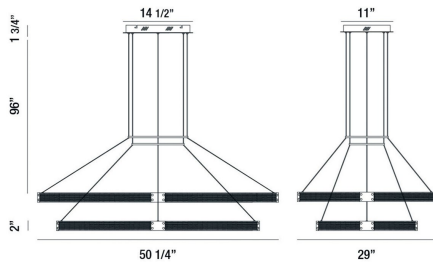

ADMIRAL, 2-TIERS 2-LIGHT 50IN INTEGRATED LED GRAND CHANDELI

OPTIONS AVAILABLE

NUMÉRO D'ARTICLE	FINI	OMBRE
37061-012	GOLD-BLACK MIX	WHITE PC

DÉTAILS DU PRODUIT

Non.	:	37061-012
Couleur du produit	:	GOLD-BLACK MIX
Product Material	:	METAL
Matériau du produit	:	WHITE
Ombre / Couleur d'accent	:	ACRYLIC
Longueur	:	50.25"
Largeur	:	29"
Taille	:	2"
hauteur totale	:	96"
Poids	:	31LBS

DÉTAILS DE LA SOURCE LUMINEUSE

nombre d'ampoules	:	1
Source de lumière	:	LED
Type de source lumineuse	:	INTEGRATED LED
Tension d'entrée	:	120V
Tension de l'ampoule	:	120V
Type de prise	:	INTEGRATED
puissance	:	1 X 134W
Puissance totale	:	134W
Lumens fournis	:	6030LM
Kelvin	:	3000K
CRI	:	90
ampoule incluse	:	YES
Dimmable	:	YES

DÉTAILS TECHNIQUES

Type de support suspendu	:	WIRE
Canopée / Longueur Backplate	:	14.5"
Canopée / Hauteur Backplate	:	1.75"
Canopée / Largeur Backplate	:	11"
Classement IP	:	IP22
la localisation	:	DRY
approbation	:	<input type="checkbox"/>
angle de faisceau	:	360