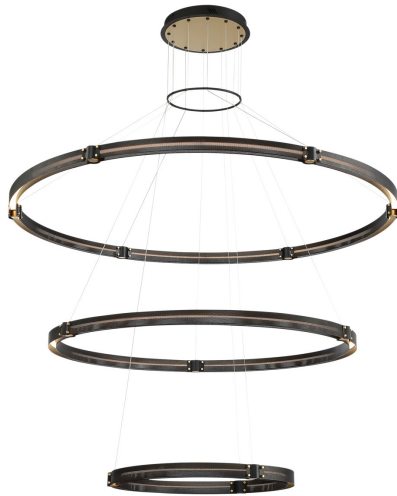

ADMIRAL, 3-TIERS 3-LIGHT 62IN INTEGRATED LED GRAND CHANDELI

DÉTAILS DU PRODUIT

Non.	:	37056-018
Couleur du produit	:	GOLD-BLACK MIX
Product Material	:	METAL
Matériau du produit	:	WHITE
Ombre / Couleur d'accent	:	ACRYLIC
diamètre	:	61.75"
Taille	:	2"
hauteur totale	:	204"
Poids	:	55.1LBS

DÉTAILS DE LA SOURCE LUMINEUSE

nombre d'ampoules	:	1
Source de lumière	:	LED
Type de source lumineuse	:	INTEGRATED LED
Tension d'entrée	:	120V
Tension de l'ampoule	:	120V
Type de prise	:	INTEGRATED
puissance	:	1 X 210W
Puissance totale	:	210W
Lumens fournis	:	9450LM
Kelvin	:	3000K
CRI	:	90
ampoule incluse	:	YES
Dimmable	:	YES

OPTIONS AVAILABLE

NUMÉRO D'ARTICLE	FINI	OMBRE
37056-018	GOLD-BLACK MIX	WHITE PC

DÉTAILS TECHNIQUES

Type de support suspendu	:	WIRE
Canopée / Hauteur Backplate	:	1.75"
diamètre de l'auvent / plaque arrière	:	14.5"
Classement IP	:	IP22
la localisation	:	DRY
approbation	:	<input type="checkbox"/>
angle de faisceau	:	360