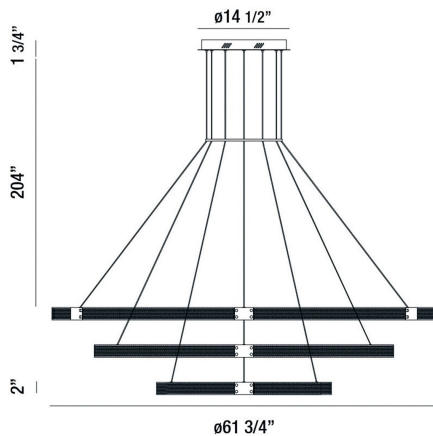

ADMIRAL, 3-TIERS 3-LIGHT 62IN INTEGRATED LED GRAND CHANDELI

DÉTAILS DU PRODUIT

Non.	:	37056-018
Couleur du produit	:	GOLD-BLACK MIX
Product Material	:	METAL
Matériau du produit	:	WHITE
Ombre / Couleur d'accent	:	ACRYLIC
diamètre	:	61.75"
Taille	:	2"
hauteur totale	:	204"
Poids	:	55.1LBS

DÉTAILS DE LA SOURCE LUMINEUSE

nombre d'ampoules	:	1
Source de lumière	:	LED
Type de source lumineuse	:	INTEGRATED LED
Tension d'entrée	:	120V
Tension de l'ampoule	:	120V
Type de prise	:	INTEGRATED
puissance	:	1 X 210W
Puissance totale	:	210W
Lumens fournis	:	9450LM
Kelvin	:	3000K
CRI	:	90
ampoule incluse	:	YES
Dimmable	:	YES

OPTIONS AVAILABLE

NUMÉRO D'ARTICLE	FINI	OMBRE
37056-018	GOLD-BLACK MIX	WHITE PC

DÉTAILS TECHNIQUES

Type de support suspendu	:	WIRE
Canopée / Hauteur Backplate	:	1.75"
diamètre de l'auvent / plaque arrière	:	14.5"
Classement IP	:	IP22
la localisation	:	DRY
approbation	:	<input type="checkbox"/>
angle de faisceau	:	360