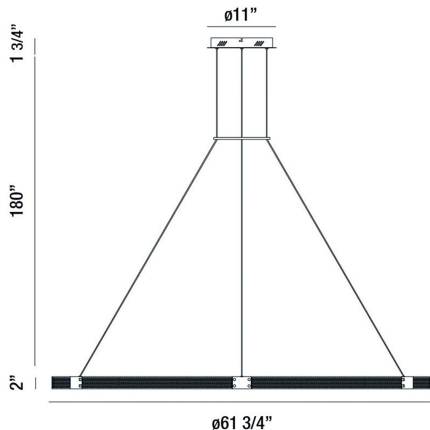

ADMIRAL, 62IN INTEGRATED LED GRAND CHANDELIER

DÉTAILS DU PRODUIT

Non.	:	37055-011
Couleur du produit	:	GOLD-BLACK MIX
Product Material	:	METAL
Matériau du produit	:	WHITE
Ombre / Couleur d'accent	:	ACRYLIC
diamètre	:	61.75"
Taille	:	2"
hauteur totale	:	180"
Poids	:	23.4LBS

DÉTAILS DE LA SOURCE LUMINEUSE

nombre d'ampoules	:	1
Source de lumière	:	LED
Type de source lumineuse	:	INTEGRATED LED
Tension d'entrée	:	120V
Tension de l'ampoule	:	120V
Type de prise	:	INTEGRATED
puissance	:	1 X 99W
Puissance totale	:	99W
Lumens fournis	:	4455LM
Kelvin	:	3000K
CRI	:	90
ampoule incluse	:	YES
Dimmable	:	YES

OPTIONS AVAILABLE

NUMÉRO D'ARTICLE	FINI	OMBRE
37055-011	GOLD-BLACK MIX	WHITE PC

DÉTAILS TECHNIQUES

Type de support suspendu	:	WIRE
Canopée / Hauteur Backplate	:	1.75"
diamètre de l'auvent / plaque arrière	:	11"
Classement IP	:	IP22
la localisation	:	DRY
approbation	:	<input type="checkbox"/>
angle de faisceau	:	360