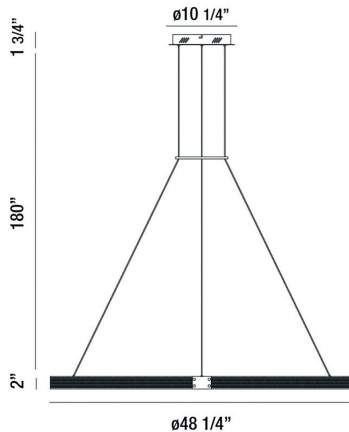

ADMIRAL, 48IN INTEGRATED LED CHANDELIER

DÉTAILS DU PRODUIT

Non.	:	37054-014
Couleur du produit	:	GOLD-BLACK MIX
Product Material	:	METAL
Matériau du produit	:	WHITE
Ombre / Couleur d'accent	:	ACRYLIC
diamètre	:	48.25"
Taille	:	2"
hauteur totale	:	180"
Poids	:	18.2LBS

DÉTAILS DE LA SOURCE LUMINEUSE

nombre d'ampoules	:	1
Source de lumière	:	LED
Type de source lumineuse	:	INTEGRATED LED
Tension d'entrée	:	120V
Tension de l'ampoule	:	120V
Type de prise	:	INTEGRATED
puissance	:	1 X 71W
Puissance totale	:	71W
Lumens fournis	:	3195LM
Kelvin	:	3000K
CRI	:	90
ampoule incluse	:	YES
Dimmable	:	YES

OPTIONS AVAILABLE

NUMÉRO D'ARTICLE	FINI	OMBRE
37054-014	GOLD-BLACK MIX	WHITE PC

DÉTAILS TECHNIQUES

Type de support suspendu	:	WIRE
Canopée / Hauteur Backplate	:	1.75"
diamètre de l'auvent / plaque arrière	:	10.25"
Classement IP	:	IP22
la localisation	:	DRY
approbation	:	<input type="checkbox"/>
angle de faisceau	:	360