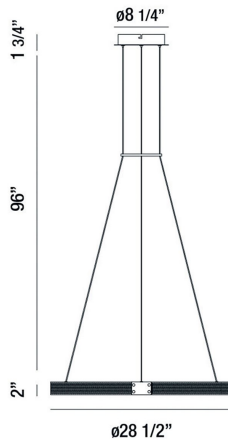

## ADMIRAL, 29IN INTEGRATED LED PENDANT

### DÉTAILS DU PRODUIT

Non.	:	37053-017
Couleur du produit	:	GOLD-BLACK MIX
Product Material	:	METAL
Matériau du produit	:	WHITE
Ombre / Couleur d'accent	:	ACRYLIC
diamètre	:	28.5"
Taille	:	2"
hauteur totale	:	96"
Poids	:	11.7LBS

### DÉTAILS DE LA SOURCE LUMINEUSE

nombre d'ampoules	:	1
Source de lumière	:	LED
Type de source lumineuse	:	INTEGRATED LED
Tension d'entrée	:	120V
Tension de l'ampoule	:	120V
Type de prise	:	INTEGRATED
puissance	:	1 X 40W
Puissance totale	:	40W
Lumens fournis	:	1800LM
Kelvin	:	3000K
CRI	:	90
ampoule incluse	:	YES
Dimmable	:	YES

### DÉTAILS TECHNIQUES

Type de support suspendu	:	WIRE
Canopée / Hauteur Backplate	:	1.75"
diamètre de l'auvent / plaque arrière	:	8.25"
Classement IP	:	IP22
la localisation	:	DRY
approbation	:	<input type="checkbox"/>
angle de faisceau	:	360