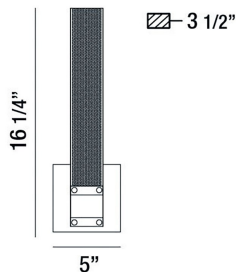

ADMIRAL, 16IN INTEGRATED LED WALL SCONCE

DÉTAILS DU PRODUIT

Non.	:	37052-010
Couleur du produit	:	GOLD-BLACK MIX
Product Material	:	METAL
Matériau du produit	:	WHITE
Ombre / Couleur d'accent	:	ACRYLIC
Longueur	:	5"
Largeur	:	5"
Taille	:	16.25"
hauteur totale	:	16.25"
extension	:	3.75"
Poids	:	3.7LBS

DÉTAILS DE LA SOURCE LUMINEUSE

nombre d'ampoules	:	1
Source de lumière	:	LED
Type de source lumineuse	:	INTEGRATED LED
Tension d'entrée	:	120V
Tension de l'ampoule	:	120V
Type de prise	:	INTEGRATED
puissance	:	1 X 18W
Puissance totale	:	18W
Lumens fournis	:	810LM
Kelvin	:	3000K
CRI	:	90
ampoule incluse	:	YES
Dimmable	:	YES

OPTIONS AVAILABLE

NUMÉRO D'ARTICLE	FINI	OMBRE
37052-010	GOLD-BLACK MIX	WHITE PC

DÉTAILS TECHNIQUES

Type de support suspendu	:	J-BOX
Canopée / Longueur Backplate	:	5"
Canopée / Hauteur Backplate	:	5"
Canopée / Largeur Backplate	:	1.5"
Classement IP	:	IP22
la localisation	:	DAMP
approbation	:	<input type="checkbox"/>
angle de faisceau	:	360