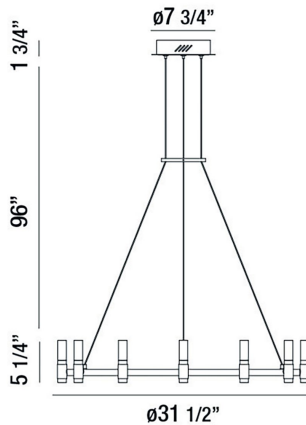

ALBANY, 12-LIGHT 32IN INTEGRATED LED CHANDELIER

DÉTAILS DU PRODUIT

Non.	:	37043-018
Couleur du produit	:	BRASS-BLACK MIX
Product Material	:	METAL
Matériau du produit	:	WHITE
Ombre / Couleur d'accent	:	ACRYLIC
diamètre	:	31.5"
Taille	:	5.25"
hauteur totale	:	103"
Poids	:	9.5LBS

DÉTAILS DE LA SOURCE LUMINEUSE

nombre d'ampoules	:	24
Source de lumière	:	LED
Type de source lumineuse	:	INTEGRATED LED
Tension d'entrée	:	120V
Tension de l'ampoule	:	24V
Type de prise	:	INTEGRATED
puissance	:	24 X 2.2W
Puissance totale	:	53W
Lumens fournis	:	2385LM
Kelvin	:	3000K
CRI	:	90
ampoule incluse	:	YES
Dimmable	:	YES

OPTIONS AVAILABLE

NUMÉRO D'ARTICLE	FINI	OMBRE
37043-018	BRASS-BLACK MIX	FROSTED ETCHED

DÉTAILS TECHNIQUES

Type de support suspendu	:	WIRE
Canopée / Hauteur Backplate	:	1.75"
diamètre de l'auvent / plaque arrière	:	7.75"
le conducteur	:	YES
Classement IP	:	IP22
la localisation	:	DRY
approbation	:	<input type="checkbox"/>
angle de faisceau	:	360