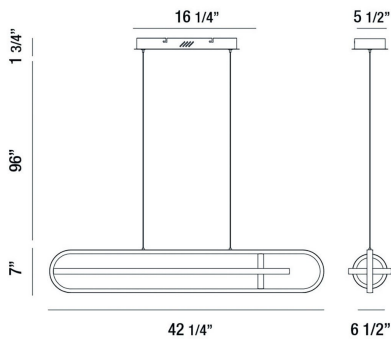

RENSEIGNEMENTS SUR LE PROJET

Nom du travail: Date: Type:

Commentaires: