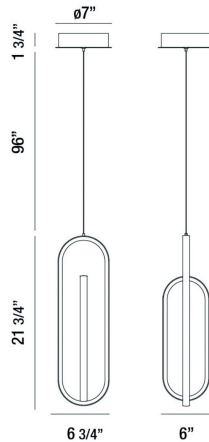

DEMARK, 22IN INTEGRATED LED PENDANT

DÉTAILS DU PRODUIT

Non.	:	37038-014
Couleur du produit	:	MATTE BLACK
Product Material	:	METAL
Matériau du produit	:	WHITE
Ombre / Couleur d'accent	:	ACRYLIC
Longueur	:	6.75"
Largeur	:	6"
Taille	:	21.75"
hauteur totale	:	119.5"
Poids	:	2.8LBS

DÉTAILS DE LA SOURCE LUMINEUSE

nombre d'ampoules	:	1
Source de lumière	:	LED
Type de source lumineuse	:	INTEGRATED LED
Tension d'entrée	:	120V
Tension de l'ampoule	:	120V
Type de prise	:	INTEGRATED
puissance	:	1 X 28W
Puissance totale	:	28W
Lumens fournis	:	1000LM
Kelvin	:	3000K
CRI	:	90
ampoule incluse	:	YES
Dimmable	:	YES

OPTIONS AVAILABLE

NUMÉRO D'ARTICLE	FINI	OMBRE
37038-014	MATTE BLACK	
37038-021	MATTE GOLD	

DÉTAILS TECHNIQUES

Type de support suspendu	:	WIRE
Canopée / Hauteur Backplate	:	1.75"
diamètre de l'auvent / plaque arrière	:	7"
Classement IP	:	IP22
la localisation	:	DRY
approbation	:	<input type="checkbox"/>
angle de faisceau	:	360