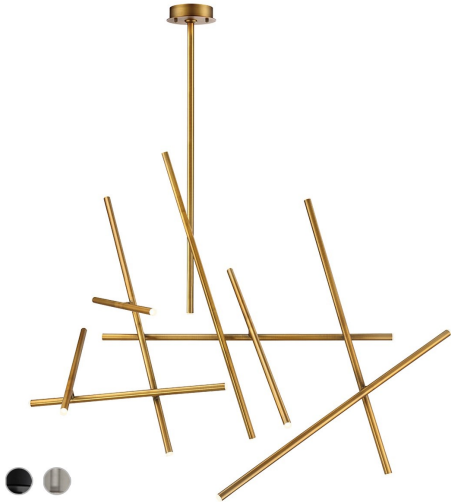

CROSSROADS, 18-LIGHT 59IN INTEGRATED LED GRAND CHANDELIER

OPTIONS AVAILABLE

NUMÉRO D'ARTICLE	FINI	OMBRE
36251-018	MATTE BLACK	FROSTED
36251-032	BRUSHED BRASS	FROSTED

DÉTAILS DU PRODUIT

Non.	:	36251-032
Couleur du produit	:	BRUSHED BRASS
Product Material	:	METAL
Matériau du produit	:	CLEAR
Ombre / Couleur d'accent	:	ACRYLIC
Longueur	:	59.25"
Largeur	:	27"
Taille	:	45.5"
hauteur totale	:	83"
Poids	:	6.8LBS

DÉTAILS DE LA SOURCE LUMINEUSE

nombre d'ampoules	:	18
Source de lumière	:	LED
Type de source lumineuse	:	INTEGRATED LED
Tension d'entrée	:	120V
Tension de l'ampoule	:	120V
Type de prise	:	INTEGRATED
puissance	:	18 X 1W
Puissance totale	:	18W
Lumens fournis	:	1115LM
Kelvin	:	3000K
CRI	:	90
ampoule incluse	:	YES
Dimmable	:	YES

DÉTAILS TECHNIQUES

Type de support suspendu	:	ROD
tiges incluses	:	12"+24"
Canopée / Hauteur Backplate	:	1.5"
diamètre de l'auvent / plaque arrière	:	7.75"
le conducteur	:	ES
Classement IP	:	IP22
la localisation	:	DRY
approbation	:	<input type="checkbox"/>
Titre 24	:	YES
angle de faisceau	:	360
largeur du trou de coupe	:	81.5"