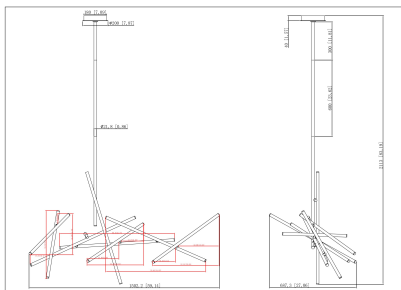

CROSSROADS, 18-LIGHT 59IN INTEGRATED LED GRAND CHANDELIER

OPTIONS AVAILABLE

NUMÉRO D'ARTICLE	FINI	OMBRE
36251-018	MATTE BLACK	FROSTED
36251-032	BRUSHED BRASS	FROSTED

DÉTAILS DU PRODUIT

Non.	:	36251-032
Couleur du produit	:	BRUSHED BRASS
Product Material	:	METAL
Matériau du produit	:	CLEAR
Ombre / Couleur d'accent	:	ACRYLIC
Longueur	:	59.25"
Largeur	:	27"
Taille	:	45.5"
hauteur totale	:	83"
Poids	:	6.8LBS

DÉTAILS DE LA SOURCE LUMINEUSE

nombre d'ampoules	:	18
Source de lumière	:	LED
Type de source lumineuse	:	INTEGRATED LED
Tension d'entrée	:	120V
Tension de l'ampoule	:	120V
Type de prise	:	INTEGRATED
puissance	:	18 X 1W
Puissance totale	:	18W
Lumens fournis	:	1115LM
Kelvin	:	3000K
CRI	:	90
ampoule incluse	:	YES
Dimmable	:	YES

DÉTAILS TECHNIQUES

Type de support suspendu	:	ROD
tiges incluses	:	12"+24"
Canopée / Hauteur Backplate	:	1.5"
diamètre de l'auvent / plaque arrière	:	7.75"
le conducteur	:	ES
Classement IP	:	IP22
la localisation	:	DRY
approbation	:	<input type="checkbox"/>
Titre 24	:	YES
angle de faisceau	:	360
largeur du trou de coupe	:	81.5"