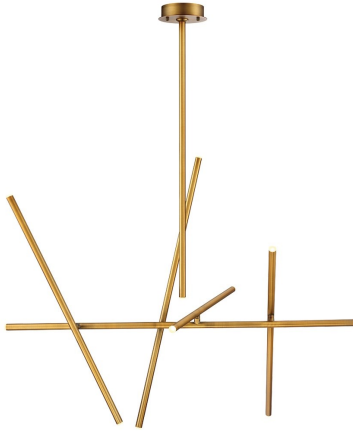

CROSSROADS, 10-LIGHT 47IN INTEGRATED LED CHANDELIER

DÉTAILS DU PRODUIT

Non.	:	36250-035
Couleur du produit	:	BRUSHED BRASS
Product Material	:	METAL
Matériau du produit	:	CLEAR
Ombre / Couleur d'accent	:	ACRYLIC
Longueur	:	47"
Largeur	:	22"
Taille	:	40.5"
hauteur totale	:	78"
Poids	:	7.5LBS

DÉTAILS DE LA SOURCE LUMINEUSE

nombre d'ampoules	:	10
Source de lumière	:	LED
Type de source lumineuse	:	INTEGRATED LED
Tension d'entrée	:	120V
Tension de l'ampoule	:	120V
Type de prise	:	INTEGRATED
puissance	:	10 X 1W
Puissance totale	:	10W
Lumens fournis	:	690LM
Kelvin	:	3000K
CRI	:	90
ampoule incluse	:	YES
Dimmable	:	YES

OPTIONS AVAILABLE

NUMÉRO D'ARTICLE	FINI	OMBRE
36250-011	MATTE BLACK	FROSTED
36250-035	BRUSHED BRASS	FROSTED

DÉTAILS TECHNIQUES

Type de support suspendu	:	ROD
tiges incluses	:	12"+24"
Canopée / Hauteur Backplate	:	1.5"
diamètre de l'auvent / plaque arrière	:	6.25"
le conducteur	:	ES
Classement IP	:	IP22
la localisation	:	DRY
approbation	:	<input type="checkbox"/>
Titre 24	:	YES
angle de faisceau	:	360
largeur du trou de coupe	:	76.5"