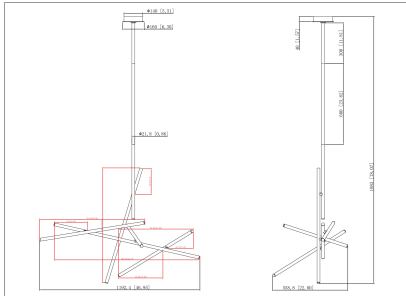

CROSSROADS, 10-LIGHT 47IN INTEGRATED LED CHANDELIER

DÉTAILS DU PRODUIT

Non.	:	36250-035
Couleur du produit	:	BRUSHED BRASS
Product Material	:	METAL
Matériau du produit	:	CLEAR
Ombre / Couleur d'accent	:	ACRYLIC
Longueur	:	47"
Largeur	:	22"
Taille	:	40.5"
hauteur totale	:	78"
Poids	:	7.5LBS

DÉTAILS DE LA SOURCE LUMINEUSE

nombre d'ampoules	:	10
Source de lumière	:	LED
Type de source lumineuse	:	INTEGRATED LED
Tension d'entrée	:	120V
Tension de l'ampoule	:	120V
Type de prise	:	INTEGRATED
puissance	:	10 X 1W
Puissance totale	:	10W
Lumens fournis	:	690LM
Kelvin	:	3000K
CRI	:	90
ampoule incluse	:	YES
Dimmable	:	YES

OPTIONS AVAILABLE

NUMÉRO D'ARTICLE	FINI	OMBRE
36250-011	MATTE BLACK	FROSTED
36250-035	BRUSHED BRASS	FROSTED

DÉTAILS TECHNIQUES

Type de support suspendu	:	ROD
tiges incluses	:	12"+24"
Canopée / Hauteur Backplate	:	1.5"
diamètre de l'auvent / plaque arrière	:	6.25"
le conducteur	:	ES
Classement IP	:	IP22
la localisation	:	DRY
approbation	:	<input type="checkbox"/>
Titre 24	:	YES
angle de faisceau	:	360
largeur du trou de coupe	:	76.5"