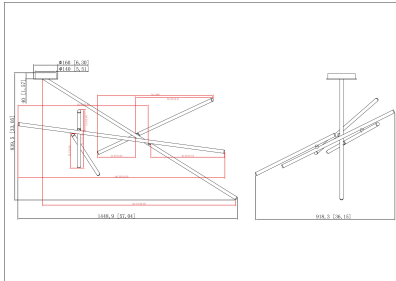

# CROSSROADS, 9-LIGHT 57IN INTEGRATED LED FLUSH MOUNT

## DÉTAILS DU PRODUIT

Non.	:	36249-015
Couleur du produit	:	MATTE BLACK
Product Material	:	METAL
Matériau du produit	:	CLEAR
Ombre / Couleur d'accent	:	ACRYLIC
Longueur	:	57"
Largeur	:	36.25"
Taille	:	33"
hauteur totale	:	34.5"
Poids	:	5LBS

## DÉTAILS TECHNIQUES

Type de support suspendu	:	J-BOX
Canopée / Hauteur Backplate	:	1.5"
diamètre de l'auvent / plaque arrière	:	6.25"
le conducteur	:	ES
Classement IP	:	IP22
la localisation	:	DRY
approbation	:	<input type="checkbox"/>
Titre 24	:	YES
angle de faisceau	:	360