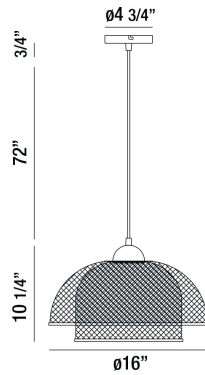

KENMORE, 16IN INTEGRATED LED PENDANT

DÉTAILS DU PRODUIT

Non.	:	35945-017
Couleur du produit	:	MATTE BLACK
Product Material	:	METAL
Matériau du produit	:	GOLD
Ombre / Couleur d'accent	:	STEEL
diamètre	:	16"
Taille	:	10.25"
hauteur totale	:	83"
Poids	:	4.4LBS

DÉTAILS DE LA SOURCE LUMINEUSE

nombre d'ampoules	:	1
Source de lumière	:	LED
Type de source lumineuse	:	INTEGRATED LED
Tension d'entrée	:	120V
Tension de l'ampoule	:	120V
Type de prise	:	INTEGRATED
puissance	:	1 X 5W
Puissance totale	:	5W
Lumens fournis	:	300LM
Kelvin	:	3000K
CRI	:	90
ampoule incluse	:	YES
Dimmable	:	YES

OPTIONS AVAILABLE

NUMÉRO D'ARTICLE	FINI	OMBRE
35945-017	MATTE BLACK	BLACK/GOLD

DÉTAILS TECHNIQUES

Type de support suspendu	:	WIRE
Canopée / Hauteur Backplate	:	0.75"
diamètre de l'auvent / plaque arrière	:	4.75"
Classement IP	:	IP22
la localisation	:	DRY
approbation	:	<input type="checkbox"/>
Titre 24	:	YES
angle de faisceau	:	360