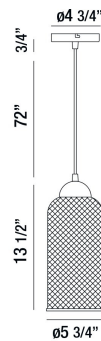

KENMORE, 14IN INTEGRATED LED PENDANT

DÉTAILS DU PRODUIT

Non.	:	35943-026
Couleur du produit	:	GOLD
Product Material	:	METAL
Matériau du produit	:	GOLD
Ombre / Couleur d'accent	:	STEEL
diamètre	:	5.75"
Taille	:	13.5"
hauteur totale	:	86.25"
Poids	:	2.2LBS

DÉTAILS DE LA SOURCE LUMINEUSE

nombre d'ampoules	:	1
Source de lumière	:	LED
Type de source lumineuse	:	INTEGRATED LED
Tension d'entrée	:	120V
Tension de l'ampoule	:	120V
Type de prise	:	INTEGRATED
puissance	:	1 X 5W
Puissance totale	:	5W
Lumens fournis	:	300LM
Kelvin	:	3000K
CRI	:	90
ampoule incluse	:	YES
Dimmable	:	YES

OPTIONS AVAILABLE

NUMÉRO D'ARTICLE	FINI	OMBRE
35943-026	GOLD	GOLD

DÉTAILS TECHNIQUES

Type de support suspendu	:	WIRE
Canopée / Hauteur Backplate	:	0.75"
diamètre de l'auvent / plaque arrière	:	4.75"
Classement IP	:	IP22
la localisation	:	DRY
approbation	:	
Titre 24	:	YES
angle de faisceau	:	360