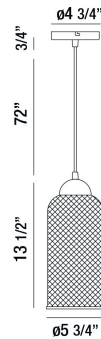

## KENMORE, 14IN INTEGRATED LED PENDANT

### DÉTAILS DU PRODUIT

Non.	:	35943-026
Couleur du produit	:	GOLD
Product Material	:	METAL
Matériau du produit	:	GOLD
Ombre / Couleur d'accent	:	STEEL
diamètre	:	5.75"
Taille	:	13.5"
hauteur totale	:	86.25"
Poids	:	2.2LBS

### DÉTAILS DE LA SOURCE LUMINEUSE

nombre d'ampoules	:	1
Source de lumière	:	LED
Type de source lumineuse	:	INTEGRATED LED
Tension d'entrée	:	120V
Tension de l'ampoule	:	120V
Type de prise	:	INTEGRATED
puissance	:	1 X 5W
Puissance totale	:	5W
Lumens fournis	:	300LM
Kelvin	:	3000K
CRI	:	90
ampoule incluse	:	YES
Dimmable	:	YES

### DÉTAILS TECHNIQUES

Type de support suspendu	:	WIRE
Canopée / Hauteur Backplate	:	0.75"
diamètre de l'auvent / plaque arrière	:	4.75"
Classement IP	:	IP22
la localisation	:	DRY
approbation	:	<input type="checkbox"/>
Titre 24	:	YES
angle de faisceau	:	360