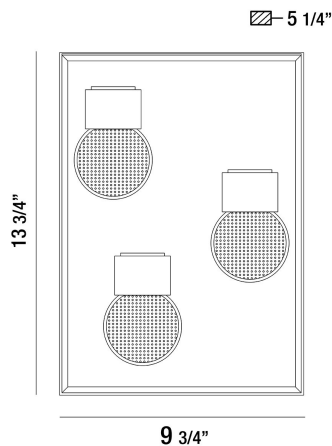

### PRODUCT DETAILS

No.	:	35934-011
Product Color	:	ANTIQUE GREY
Shade / Accent Colour	:	GLASS
Width	:	10"
Height	:	13.25"
Ext	:	5.25"
Weight	:	8.4LBS

### TECHNICAL DETAILS

Canopy / Backplate Length	:	13.75"
Canopy / Backplate Height	:	0.75"
Canopy / Backplate Width	:	7.5"
IP Rating	:	44
Location	:	WET
Approval	:	
Title 24	:	YES