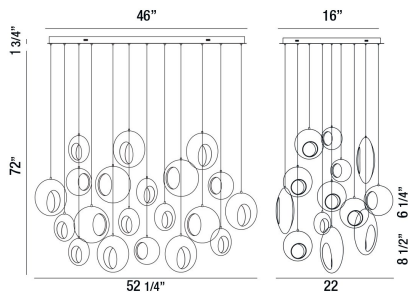

ARLINGTON, 20-LIGHT 52IN INTEGRATED LED MULTI DROP CHANDELIER

OPTIONS AVAILABLE

NUMÉRO D'ARTICLE	FINI	OMBRE
35912-019	CHROME	BLACKENED CHROME/GOLD

DÉTAILS DU PRODUIT

Non.	:	35912-019
Couleur du produit	:	CHROME
Product Material	:	METAL
Matériau du produit	:	GOLD
Ombre / Couleur d'accent	:	STEEL
Longueur	:	52.25"
Largeur	:	22"
Taille	:	8.5"
hauteur totale	:	82.25"
Poids	:	40.5LBS

DÉTAILS DE LA SOURCE LUMINEUSE

nombre d'ampoules	:	20
Source de lumière	:	LED
Type de source lumineuse	:	INTEGRATED LED
Tension d'entrée	:	120V
Tension de l'ampoule	:	120V
Type de prise	:	INTEGRATED
puissance	:	20 X 3W
Puissance totale	:	60W
Lumens fournis	:	1600LM
Kelvin	:	3000K
CRI	:	80
ampoule incluse	:	YES
Dimmable	:	YES

DÉTAILS TECHNIQUES

Type de support suspendu	:	WIRE
Canopée / Longueur Backplate	:	46"
Canopée / Hauteur Backplate	:	1.75"
Canopée / Largeur Backplate	:	16"
le conducteur	:	HUEUC
Classement IP	:	IP22
la localisation	:	DRY
approbation	:	<input type="checkbox"/>
angle de faisceau	:	360