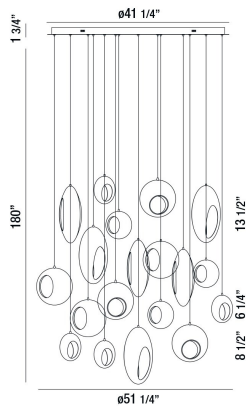

# ARLINGTON, 19-LIGHT 51IN INTEGRATED LED MULTI DROP CHANDELIER

## DÉTAILS DU PRODUIT

Non.	:	35911-012
Couleur du produit	:	CHROME
Product Material	:	METAL
Matériau du produit	:	GOLD
Ombre / Couleur d'accent	:	STEEL
diamètre	:	51.25"
Taille	:	13.5"
hauteur totale	:	195.25"
Poids	:	78.3LBS

## DÉTAILS DE LA SOURCE LUMINEUSE

nombre d'ampoules	:	19
Source de lumière	:	LED
Type de source lumineuse	:	INTEGRATED LED
Tension d'entrée	:	120V
Tension de l'ampoule	:	120V
Type de prise	:	INTEGRATED
puissance	:	19 X 3W
Puissance totale	:	57W
Lumens fournis	:	1520LM
Kelvin	:	3000K
CRI	:	80
ampoule incluse	:	YES
Dimmable	:	YES

## DÉTAILS TECHNIQUES

Type de support suspendu	:	WIRE
Canopée / Hauteur Backplate	:	1.75"
diamètre de l'auvent / plaque arrière	:	41.25"
le conducteur	:	HUEUC
Classement IP	:	IP22
la localisation	:	DRY
approbation	:	<input type="checkbox"/>
angle de faisceau	:	360