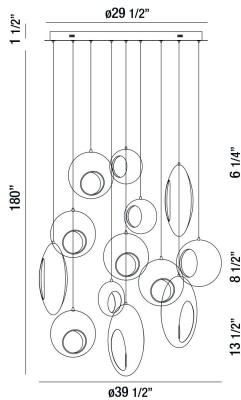

ARLINGTON, 13-LIGHT 40IN INTEGRATED LED MULTI DROP CHANDELIER

OPTIONS AVAILABLE

NUMÉRO D'ARTICLE	FINI	OMBRE
35910-015	CHROME	BLACKENED CHROME/GOLD

DÉTAILS DU PRODUIT

Non.	:	35910-015
Couleur du produit	:	CHROME
Product Material	:	METAL
Matériau du produit	:	GOLD
Ombre / Couleur d'accent	:	STEEL
diamètre	:	39.5"
Taille	:	13.5"
hauteur totale	:	195"
Poids	:	42LBS

DÉTAILS DE LA SOURCE LUMINEUSE

nombre d'ampoules	:	13
Source de lumière	:	LED
Type de source lumineuse	:	INTEGRATED LED
Tension d'entrée	:	120V
Tension de l'ampoule	:	120V
Type de prise	:	INTEGRATED
puissance	:	13 X 3W
Puissance totale	:	39W
Lumens fournis	:	1040LM
Kelvin	:	3000K
CRI	:	80
ampoule incluse	:	YES
Dimmable	:	YES

DÉTAILS TECHNIQUES

Type de support suspendu	:	WIRE
Canopée / Hauteur Backplate	:	1.5"
diamètre de l'auvent / plaque arrière	:	29.5"
le conducteur	:	HUEUC
Classement IP	:	IP22
la localisation	:	DRY
approbation	:	<input type="checkbox"/>
angle de faisceau	:	360