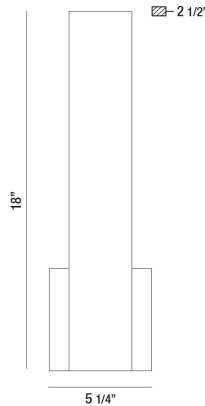

### DÉTAILS DU PRODUIT

Non.	:	35703-020
Couleur du produit	:	MATTE BLACK
Product Material	:	METAL
Matériau du produit	:	WHITE
Ombre / Couleur d'accent	:	ACRYLIC
Longueur	:	5.25"
Largeur	:	5.25"
Taille	:	18"
extension	:	2.5"
Poids	:	2LBS

### DÉTAILS DE LA SOURCE LUMINEUSE

nombre d'ampoules	:	0
Source de lumière	:	LED
Type de source lumineuse	:	INTEGRATED LED
Tension d'entrée	:	120V
Tension de l'ampoule	:	120V
Type de prise	:	INTEGRATED
puissance	:	0 X 18W
Puissance totale	:	18W
Lumens fournis	:	300LM
Kelvin	:	3000K
CRI	:	90
ampoule incluse	:	YES
Dimmable	:	YES

### DÉTAILS TECHNIQUES

Type de support suspendu	:	J-BOX
Canopée / Longueur Backplate	:	5.25"
Canopée / Hauteur Backplate	:	0.75"
Canopée / Largeur Backplate	:	5.25"
montage	:	UP
Classement IP	:	IP22
la localisation	:	DRY
approbation	:	<input type="checkbox"/>
angle de faisceau	:	360