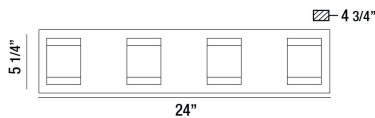

### PRODUCT DETAILS

No.	:	35686-019
Product Color	:	CHROME
Product Material	:	METAL
Shade / Accent Colour	:	GLASS
Shade / Accent Material	:	CRYSTAL-LIKE GLASS
Width	:	24"
Height	:	5.25"
Ext	:	4.75"
Weight	:	8.8LBS

### TECHNICAL DETAILS

Canopy / Backplate Length	:	24"
Canopy / Backplate Height	:	1.25"
Canopy / Backplate Width	:	5.25"
Driver	:	ES
IP Rating	:	DAMP
Location	:	DAMP
Approval	:	