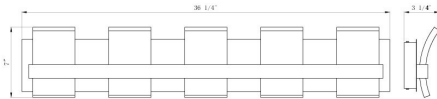

### PRODUCT DETAILS

No.	:	35657-025
Product Color	:	MATTE BLACK
Product Material	:	IRON
Shade / Accent Colour	:	WHITE
Shade / Accent Material	:	ACRYLIC
Length	:	36.25"
Width	:	3.25"
Height	:	7"
Overall Height	:	7"
Ext	:	3.25"
Weight	:	5LBS
Shade Length	:	3.25"
Shade Width	:	3.25"
Shade Height	:	7"

### TECHNICAL DETAILS

Hanging Support Type	:	J-BOX
Canopy / Backplate Length	:	35.75"
Canopy / Backplate Height	:	4.5"
Canopy / Backplate Width	:	1.25"
Driver	:	EK-TOP
Mounting	:	UP
IP Rating	:	IP22
Location	:	DAMP
Approval	:	
Title 24	:	YES
Beam Angle	:	360