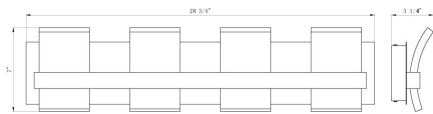

CAMBRIDGE, 4-LIGHT 29IN INTEGRATED LED VANITY

DÉTAILS DU PRODUIT

Non.	:	35656-023
Couleur du produit	:	MATTE BLACK
Product Material	:	IRON
Matériau du produit	:	WHITE
Ombre / Couleur d'accent	:	ACRYLIC
Longueur	:	28.75"
Largeur	:	3.25"
Taille	:	7"
hauteur totale	:	7"
extension	:	3.25"
Poids	:	3LBS
longueur de l'ombre	:	3.25"
largeur de l'abat-jour	:	3.25"
hauteur de l'ombre	:	7"

DÉTAILS DE LA SOURCE LUMINEUSE

nombre d'ampoules	:	4
Source de lumière	:	LED
Type de source lumineuse	:	INTEGRATED LED
Tension d'entrée	:	120V
Tension de l'ampoule	:	120V
Type de prise	:	INTEGRATED
puissance	:	4 X 7.5W
Puissance totale	:	32W
Lumens fournis	:	1800LM
Kelvin	:	3000K
CRI	:	90
ampoule incluse	:	YES
Dimmable	:	YES

OPTIONS AVAILABLE

NUMÉRO D'ARTICLE	FINI	OMBRE
35656-023	MATTE BLACK	FROSTED WHITEFROSTED

DÉTAILS TECHNIQUES

direction de la lumière	:	UP
Type de support suspendu	:	J-BOX
Canopée / Longueur Backplate	:	28.25"
Canopée / Hauteur Backplate	:	4.5"
Canopée / Largeur Backplate	:	1.25"
le conducteur	:	EK-TOP
montage	:	UP
Classement IP	:	IP22
la localisation	:	DAMP
approbation	:	<input type="checkbox"/>
Titre 24	:	YES
angle de faisceau	:	360